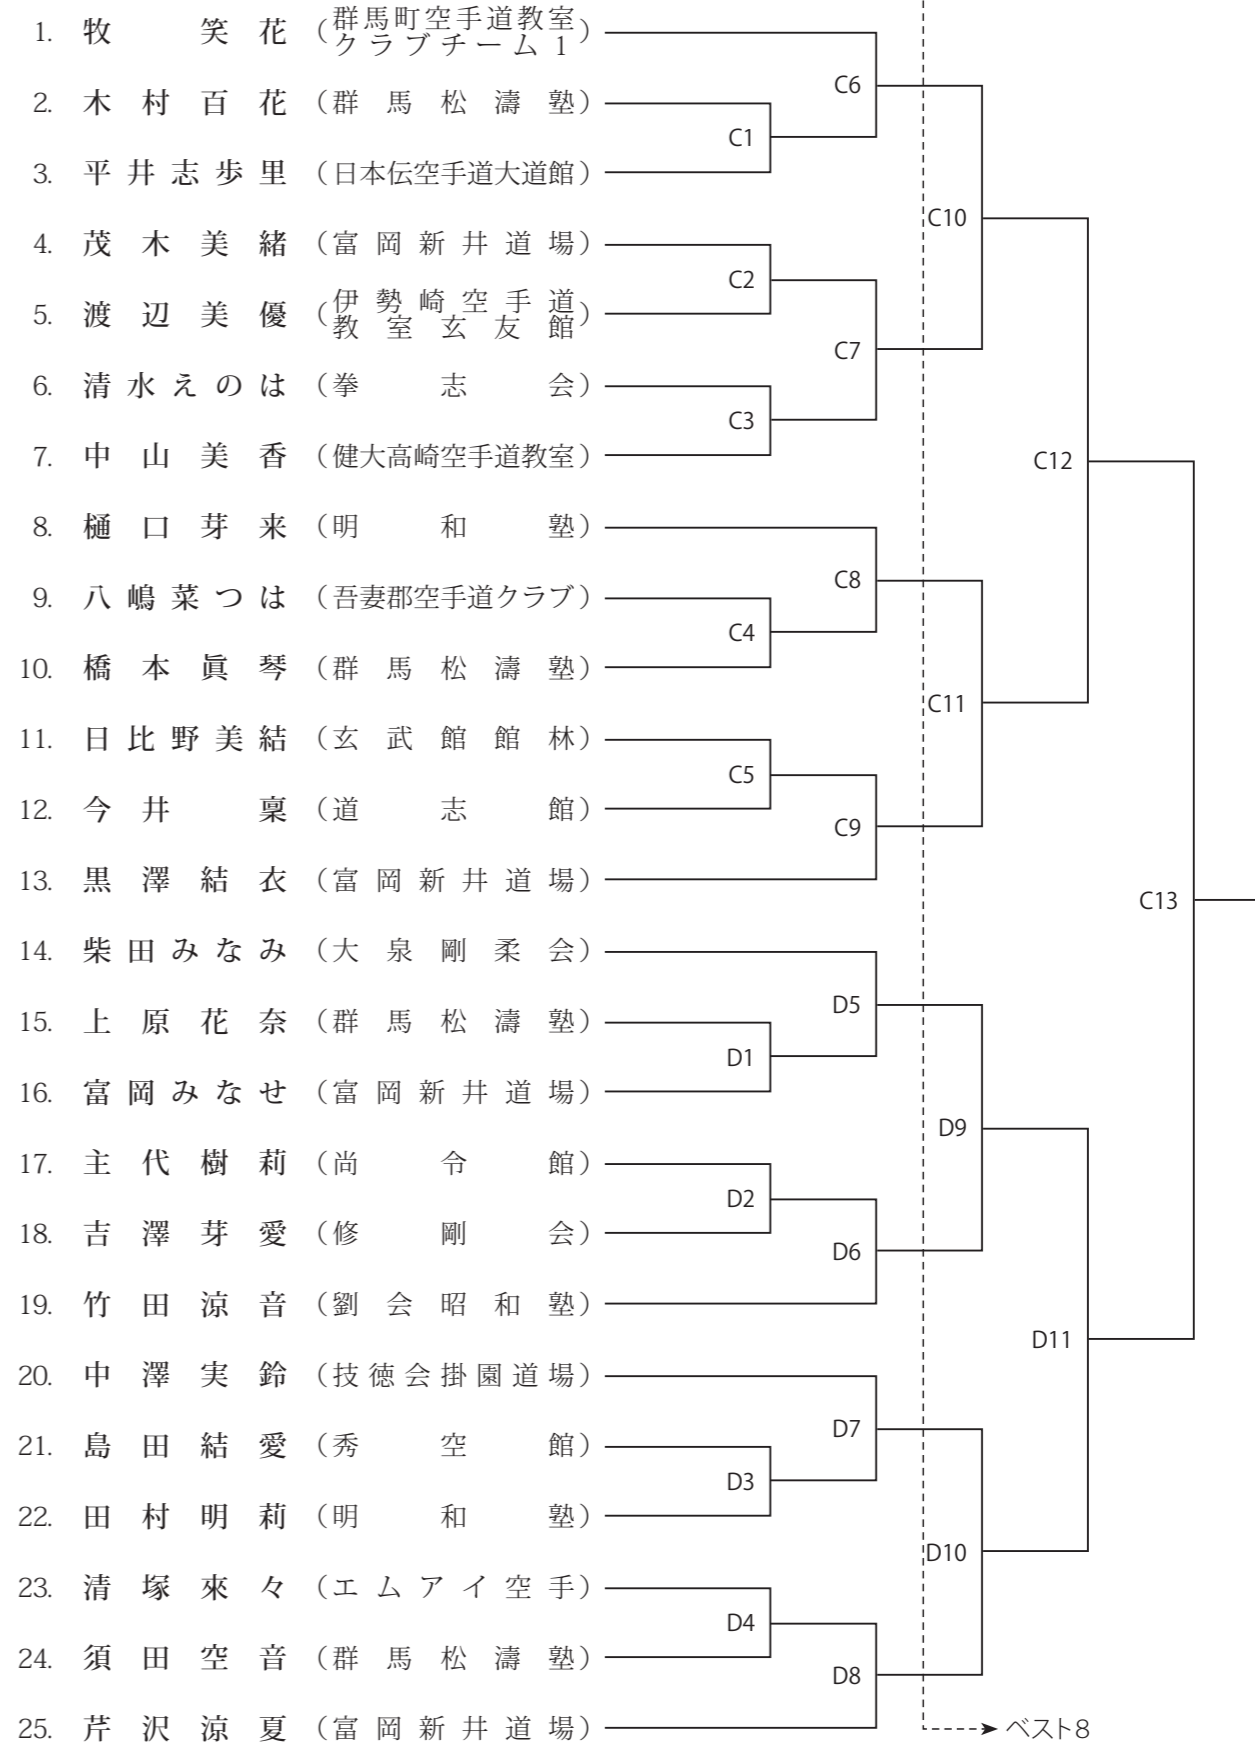

男子 個人組手 4年生

順位決定戦 D18

女子 個人組手 4年生

順位決定戦 D12